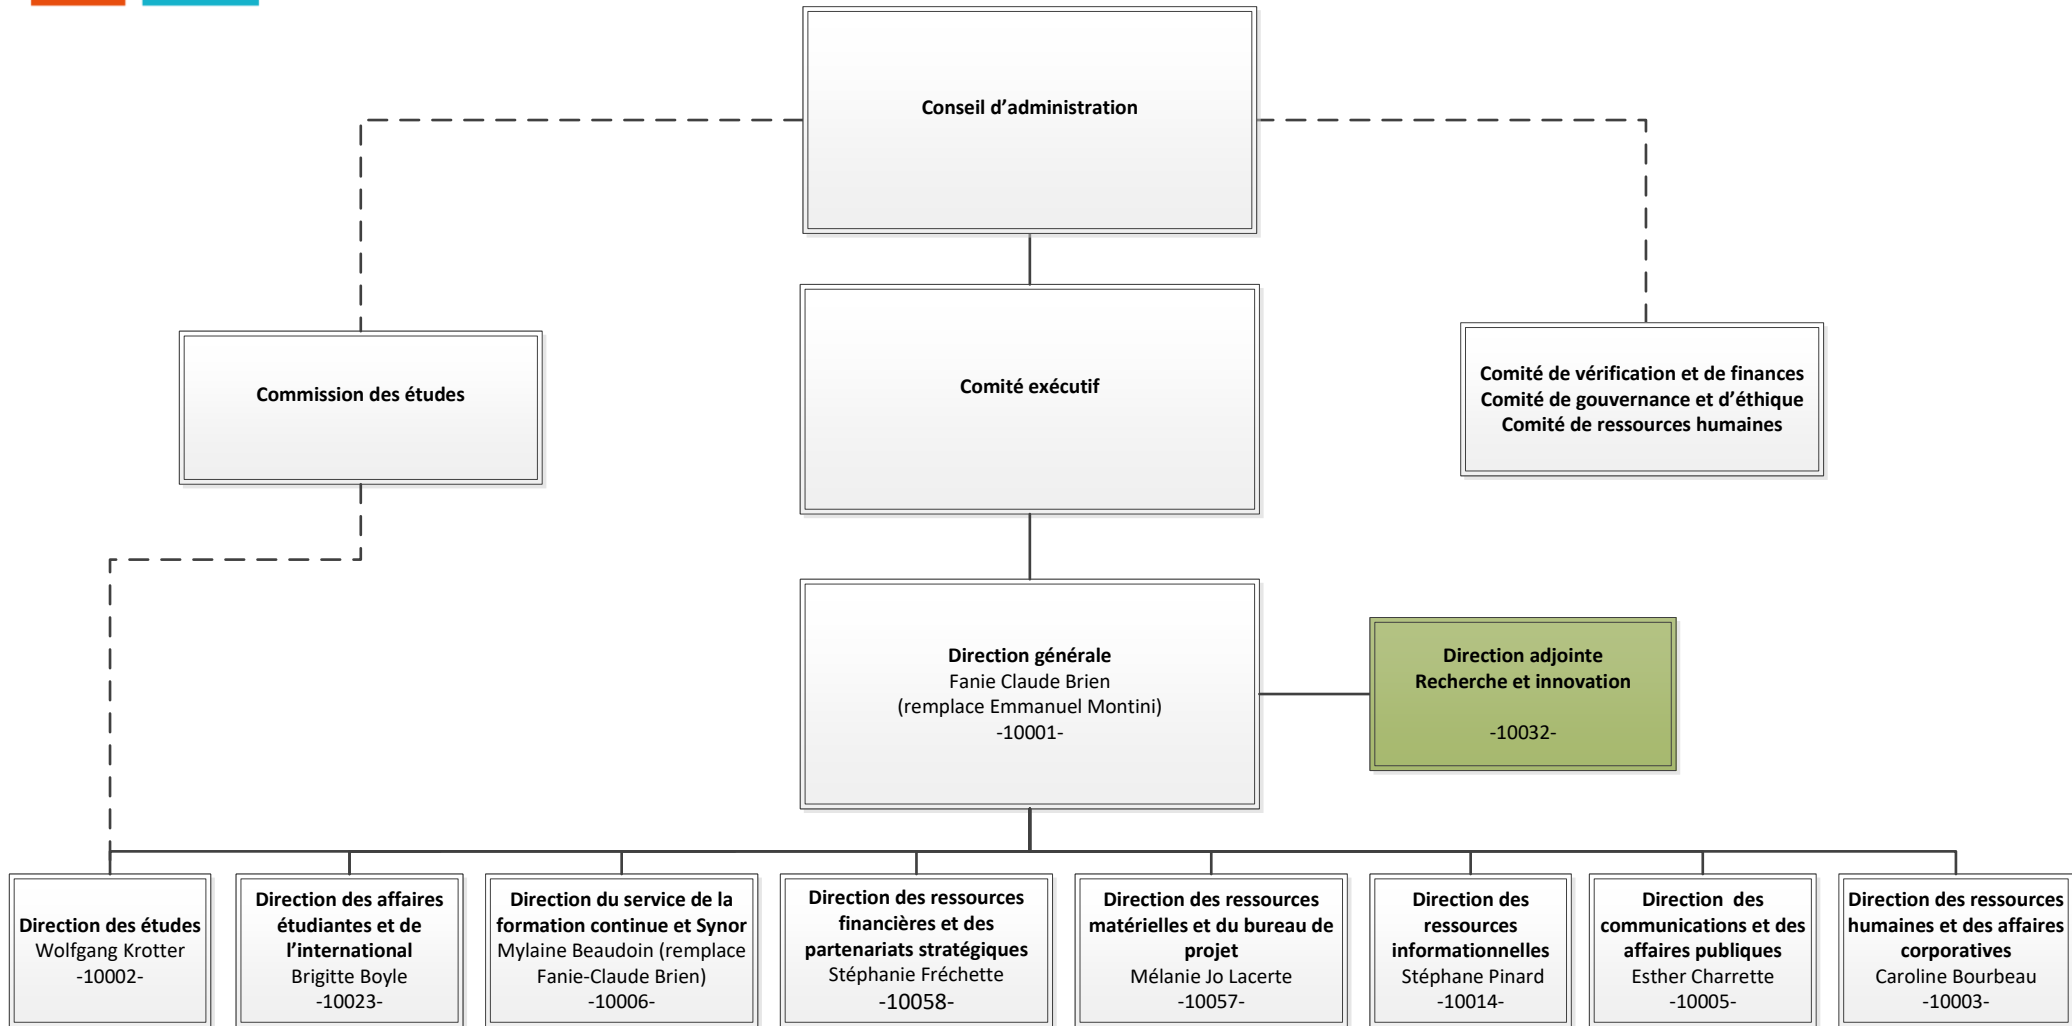

CÉGEP DE SAINT-HYACINTHE

Légende :

t.p.b.a. : temps partiel sur base annuelle

t.t.p. : technicien en travaux pratiques

RCD : responsable de la coordination départementale

: emploi vacant

-####- : numéro au plan d'effectif

(###) : numéro de discipline