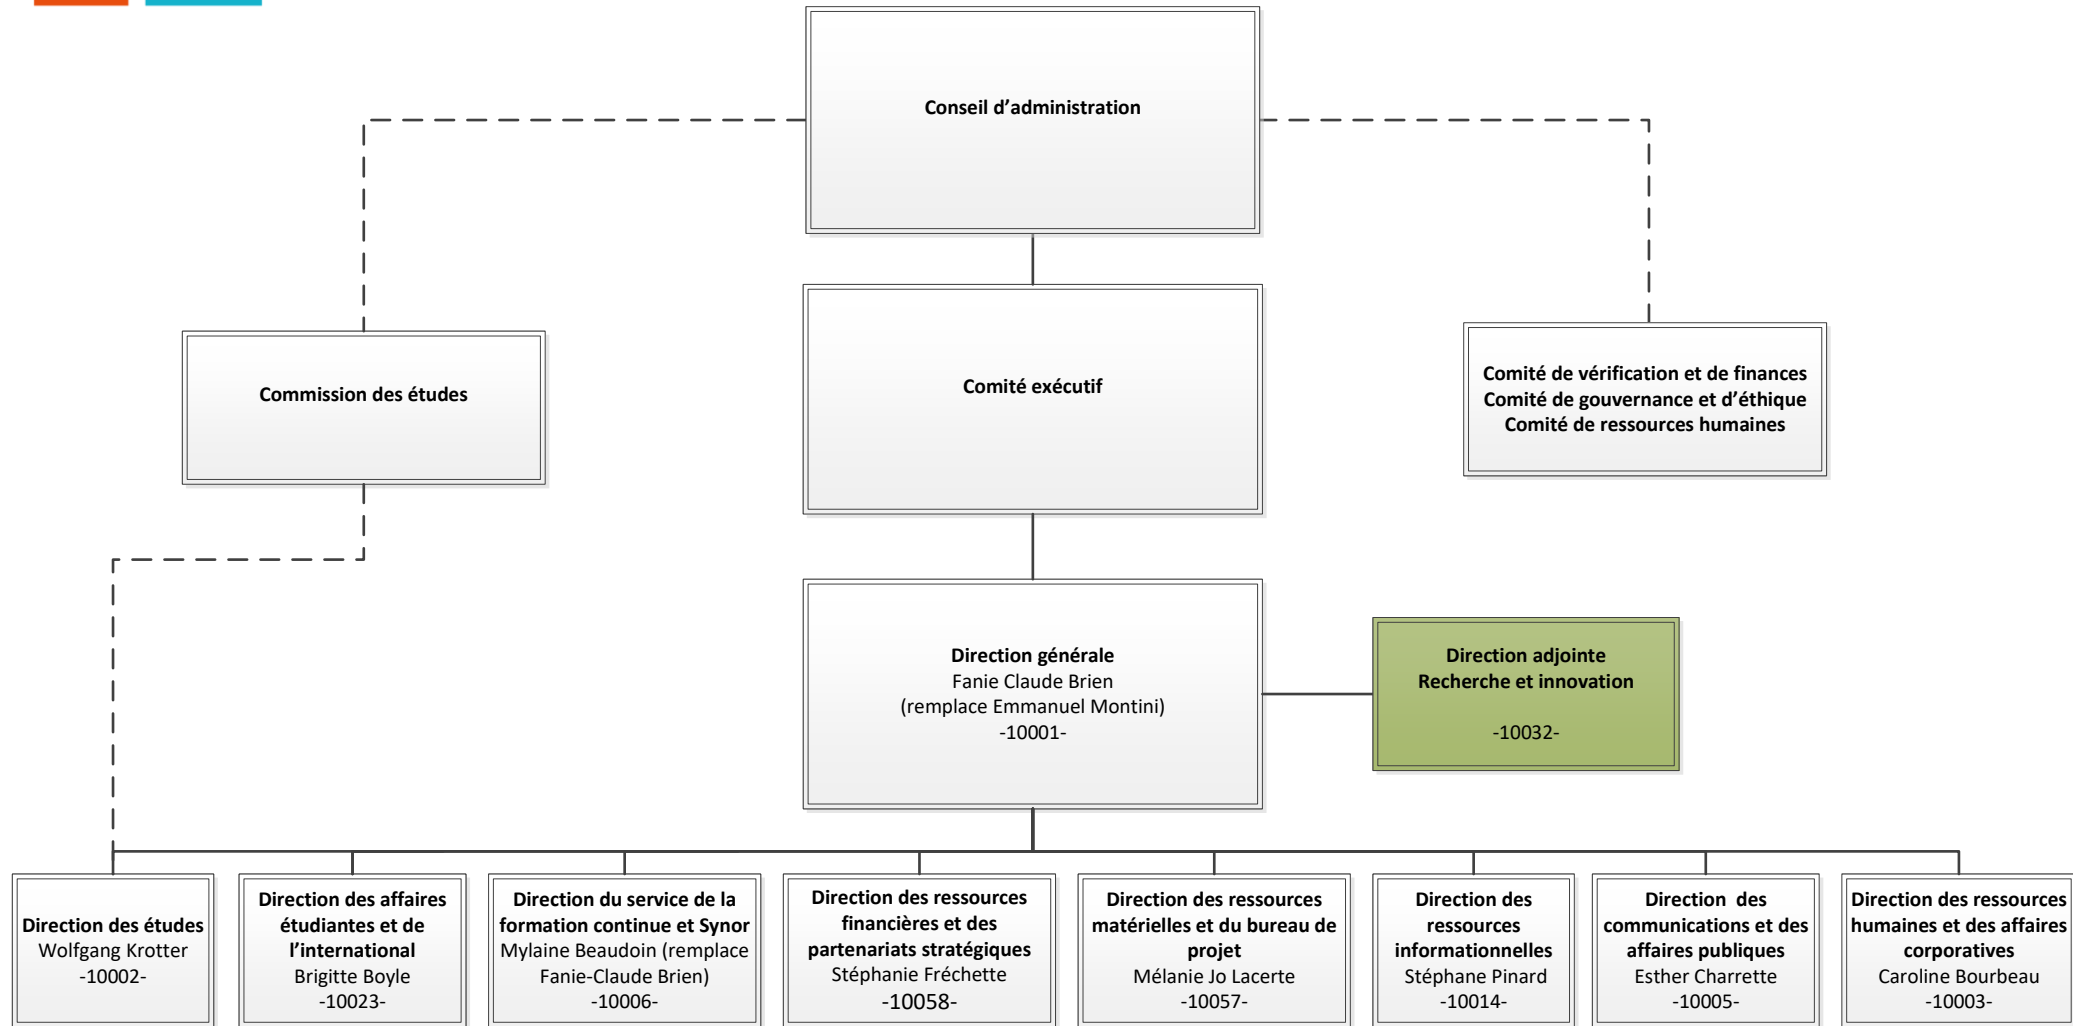

CÉGEP DE SAINT-HYACINTHE

Légende :

t.p.b.a. : temps partiel sur base annuelle

t.t.p. : technicien en travaux pratiques

RCD : responsable de la coordination départementale

: emploi vacant

-####- : numéro au plan d'effectif

(###) : numéro de discipline