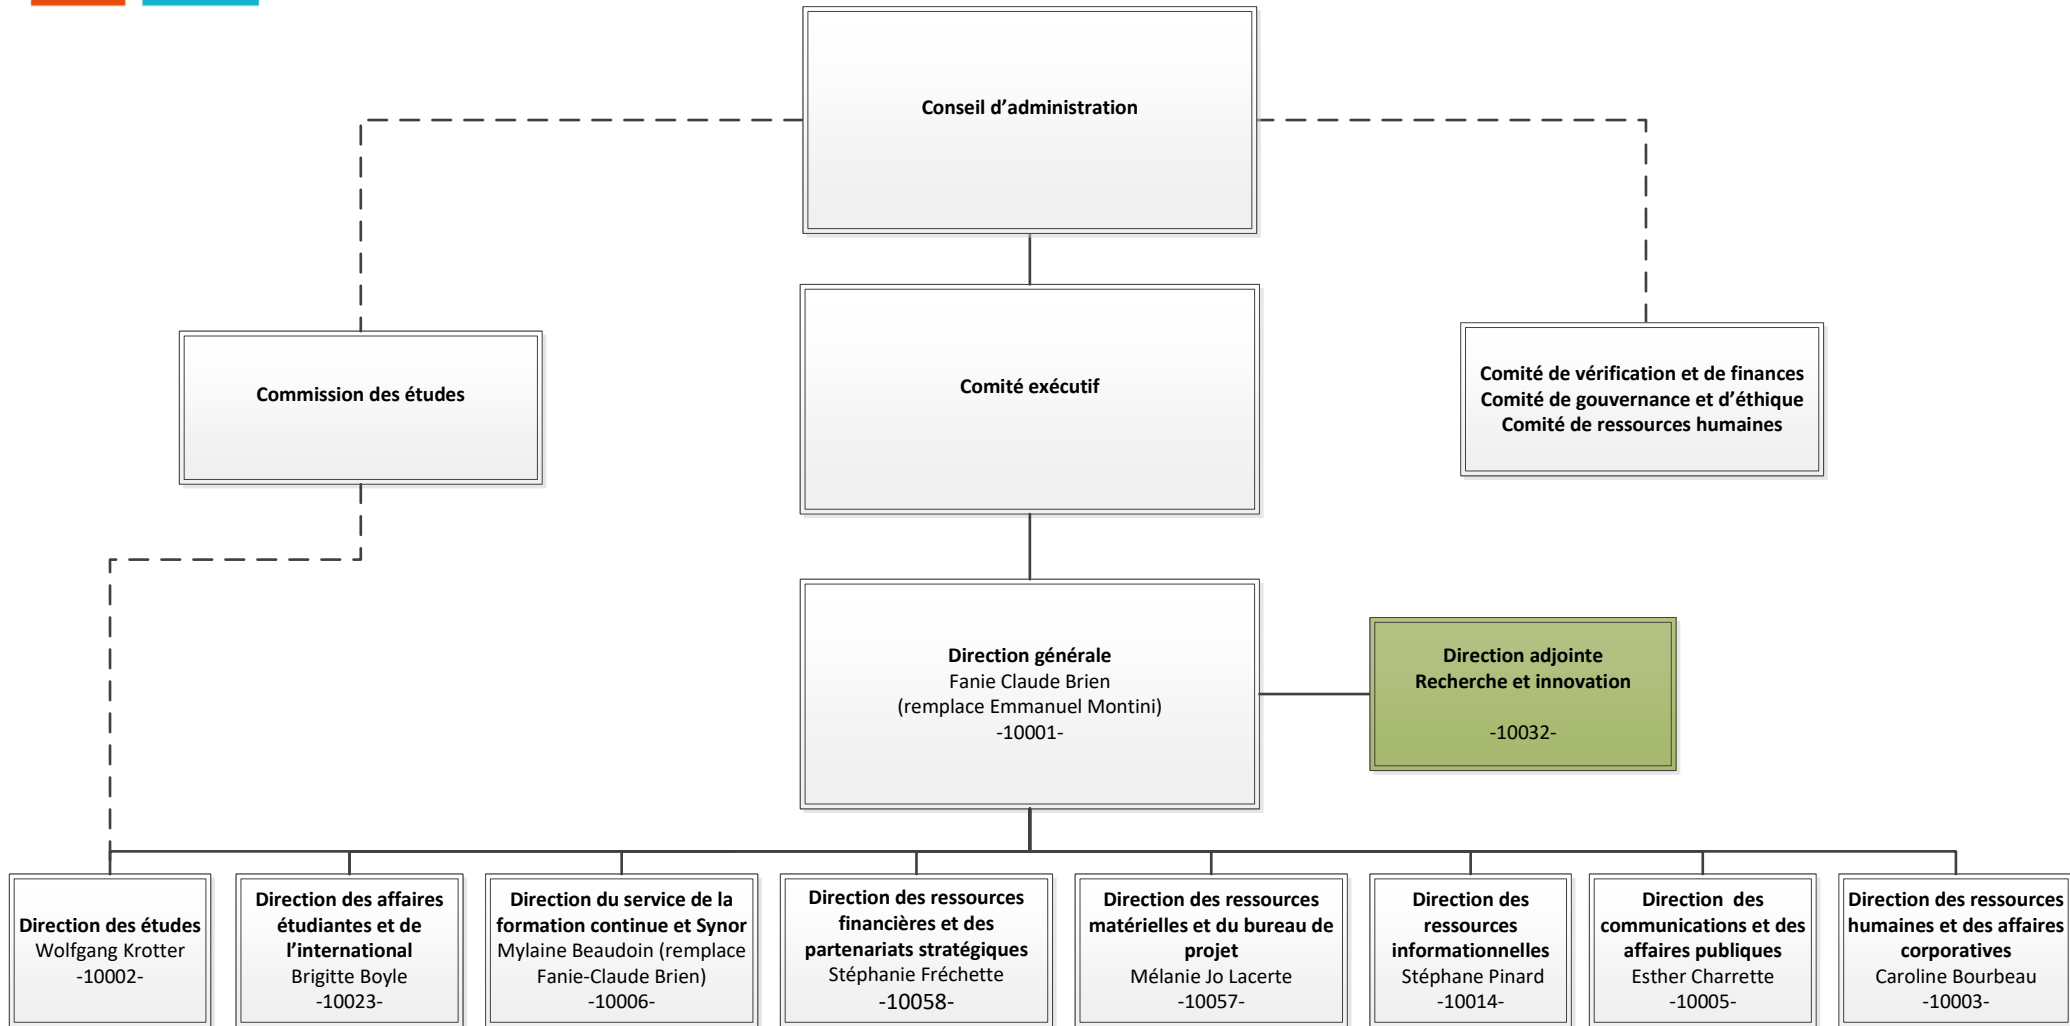

CÉGEP DE SAINT-HYACINTHE

Légende :

t.p.b.a. : temps partiel sur base annuelle

t.t.p. : technicien en travaux pratiques

RCD : responsable de la coordination départementale

: emploi vacant

-####- : numéro au plan d'effectif

(###) : numéro de discipline