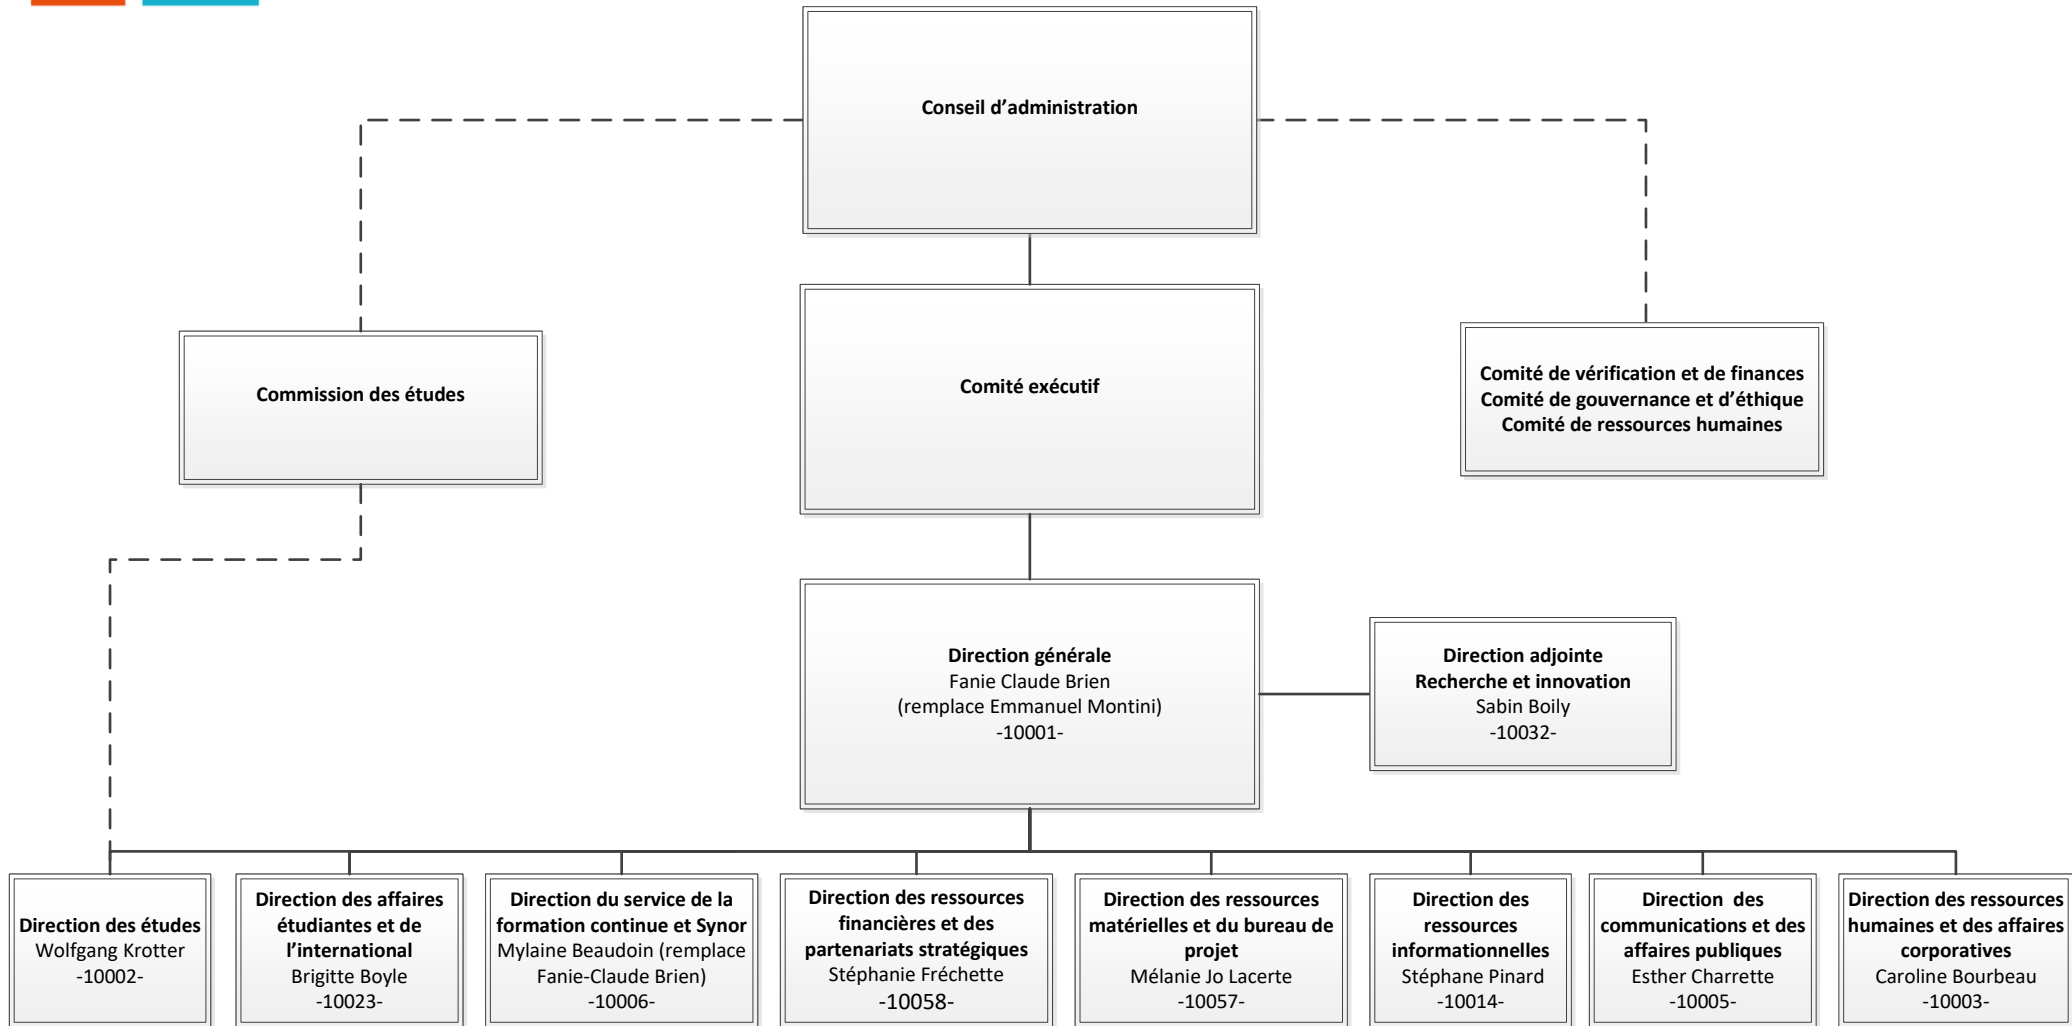

CÉGEP DE SAINT-HYACINTHE

Légende :

t.p.b.a. : temps partiel sur base annuelle

t.t.p. : technicien en travaux pratiques

RCD : responsable de la coordination départementale

: emploi vacant

-####- : numéro au plan d'effectif

(###) : numéro de discipline